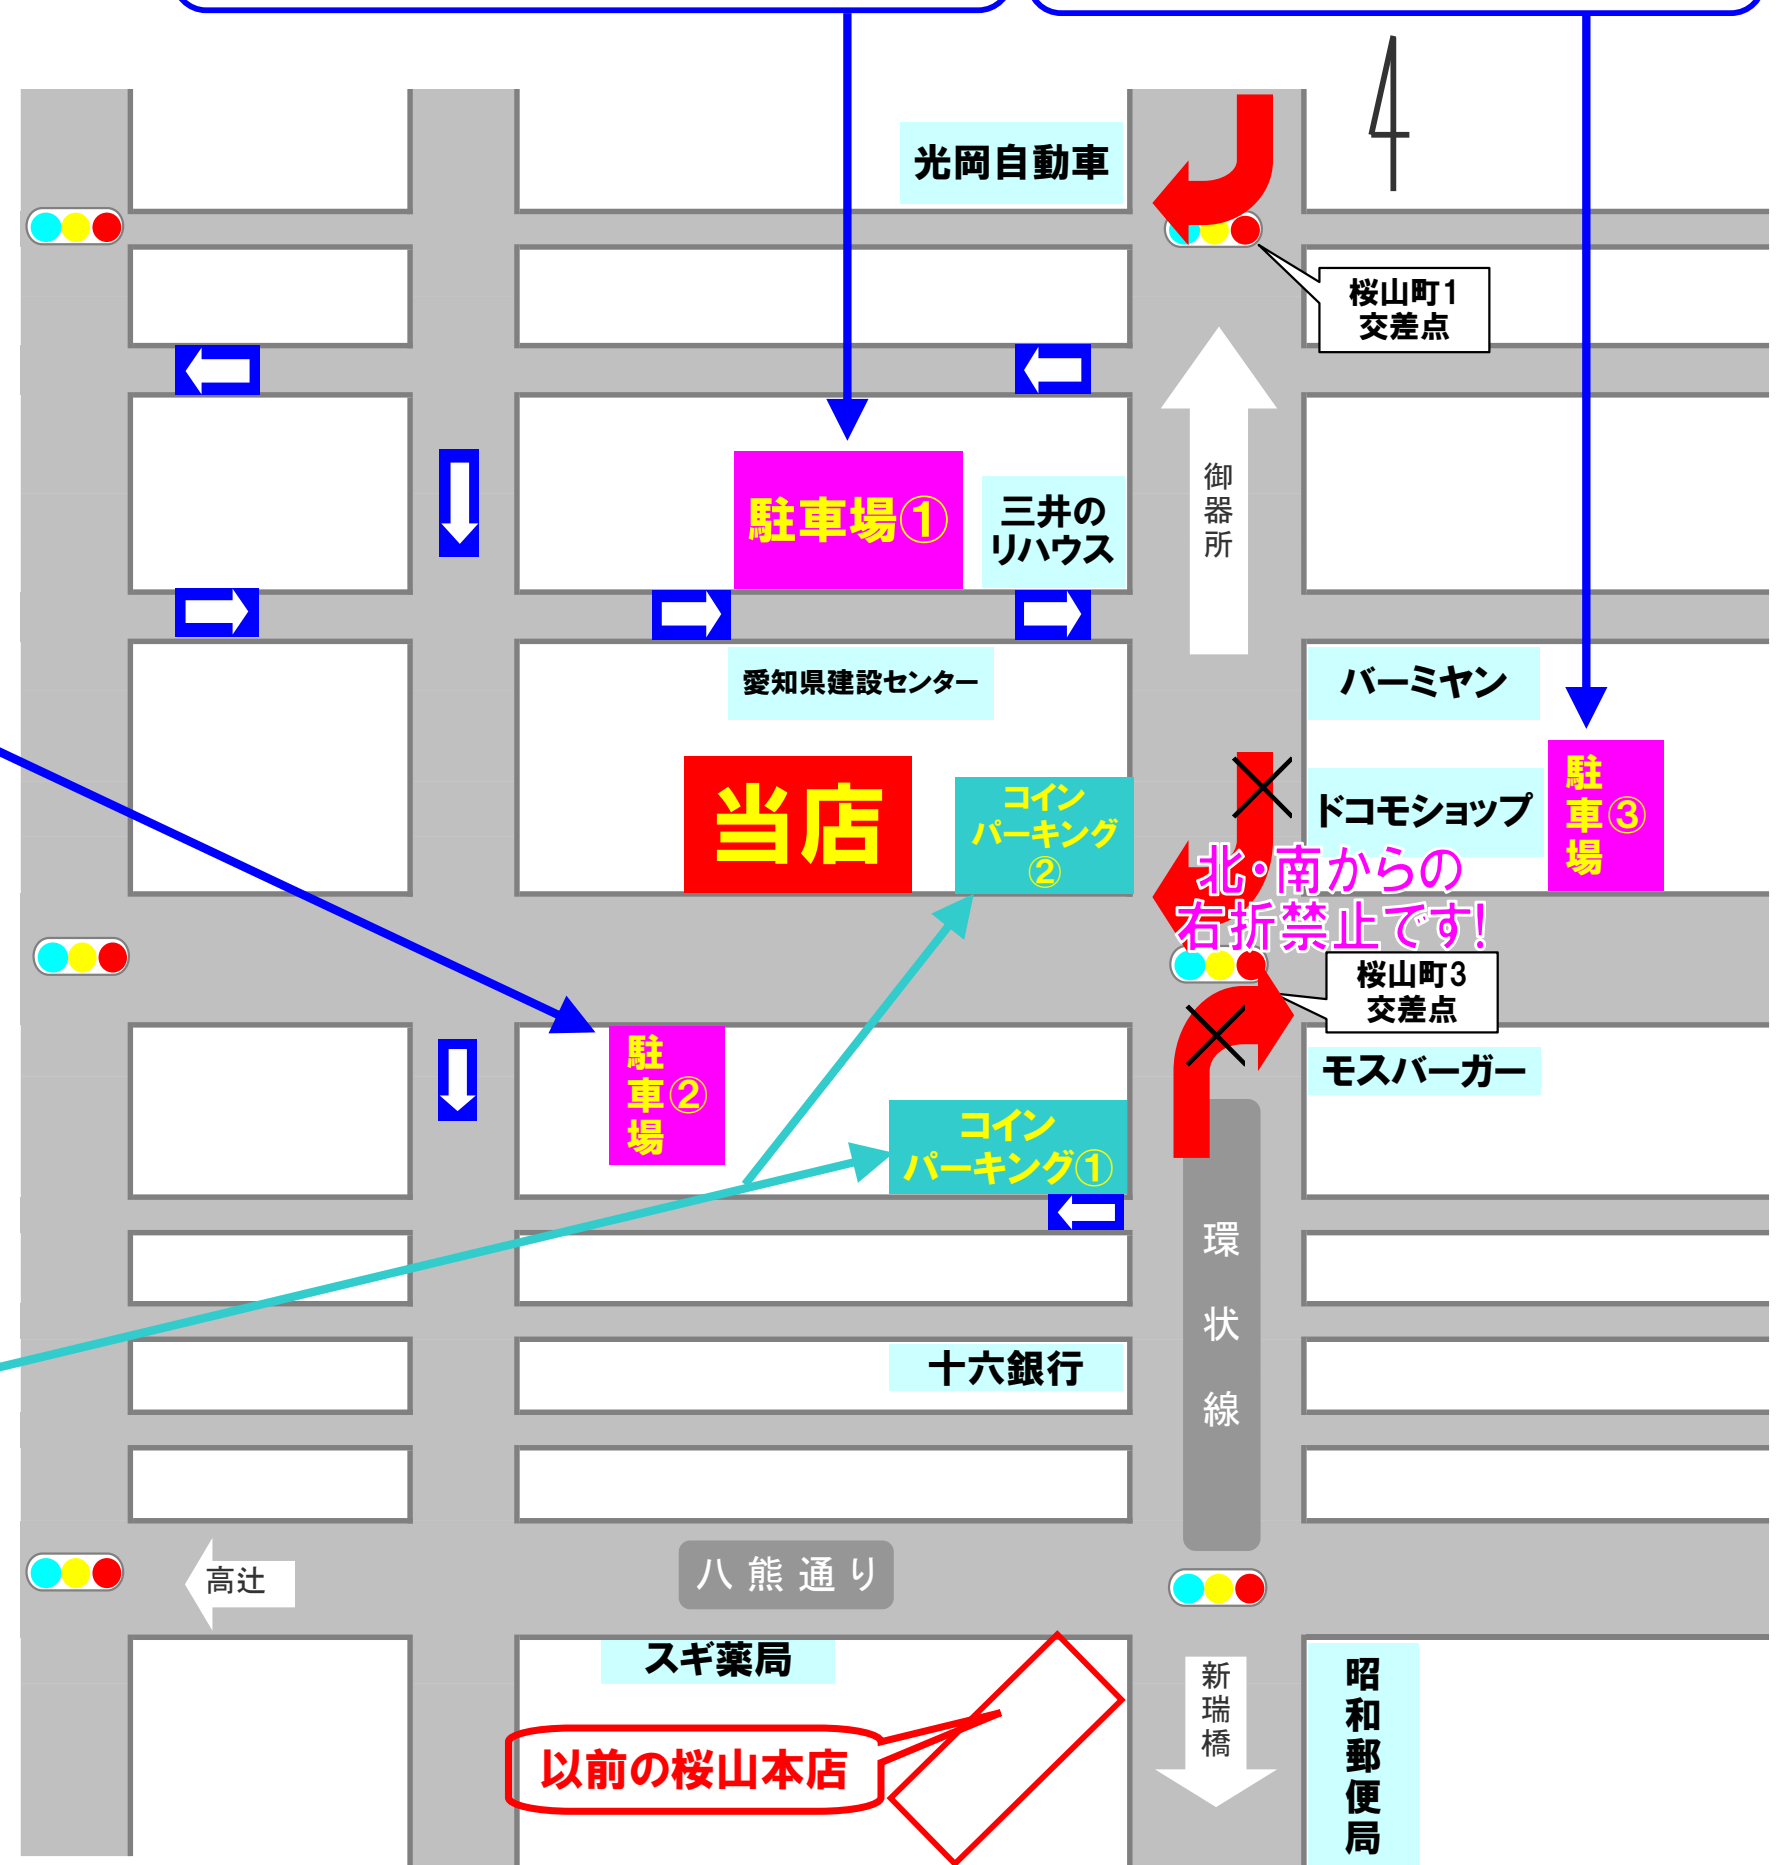

愛曲楽器 桜山本店のご案内(2022年10月1日更新)

2022年10月1日からご利用可能

■店舗情報

〒466-0044
 名古屋市昭和区桜山町3丁目53番地
 【TEL】052-852-7211
 【営業時間】
 月～金曜 11:00-20:00
 土・日曜 10:30-20:00

※駐車の際は番号のお間違えのないようお願いいたします。
 ※旧桜山本店の駐車場は駐車できませんのでご注意ください。
 ※自転車は新店舗前にご駐輪ください。

★駐車場①のご案内

住所:名古屋市昭和区桜山町2丁目37
 駐車場名:AR桜山駐車場(大きな駐車場です)
 弊社駐車場番号:「3」、「20」

★駐車場③のご案内

住所:名古屋市昭和区桜山町3丁目65
 駐車場名:桜山第1パーキング
 弊社駐車場番号:「1」、「2」

★駐車場②のご案内

住所:名古屋市昭和区桜山町4丁目68番地4
 弊社駐車場番号:「3」

コインパーキング サービス

2箇所の提携コインパーキング限定のサービスです!

提携コインパーキング

- ①D-Parking(桜山4丁目PS第2) ※駐車券1枚で60分
- ②アイペック(名古屋桜山第7) ※駐車券2枚で40分

- 税込500円以上お買上げで
 ①⇒駐車券1枚サービス、②⇒駐車券2枚サービス
- 税込1万円以上お買上げで
 ①⇒駐車券2枚サービス、②⇒駐車券4枚サービス

※お会計時に「利用証明」または「駐車証明」をご提示ください。
 精算機にて発行できます。

以前の桜山本店